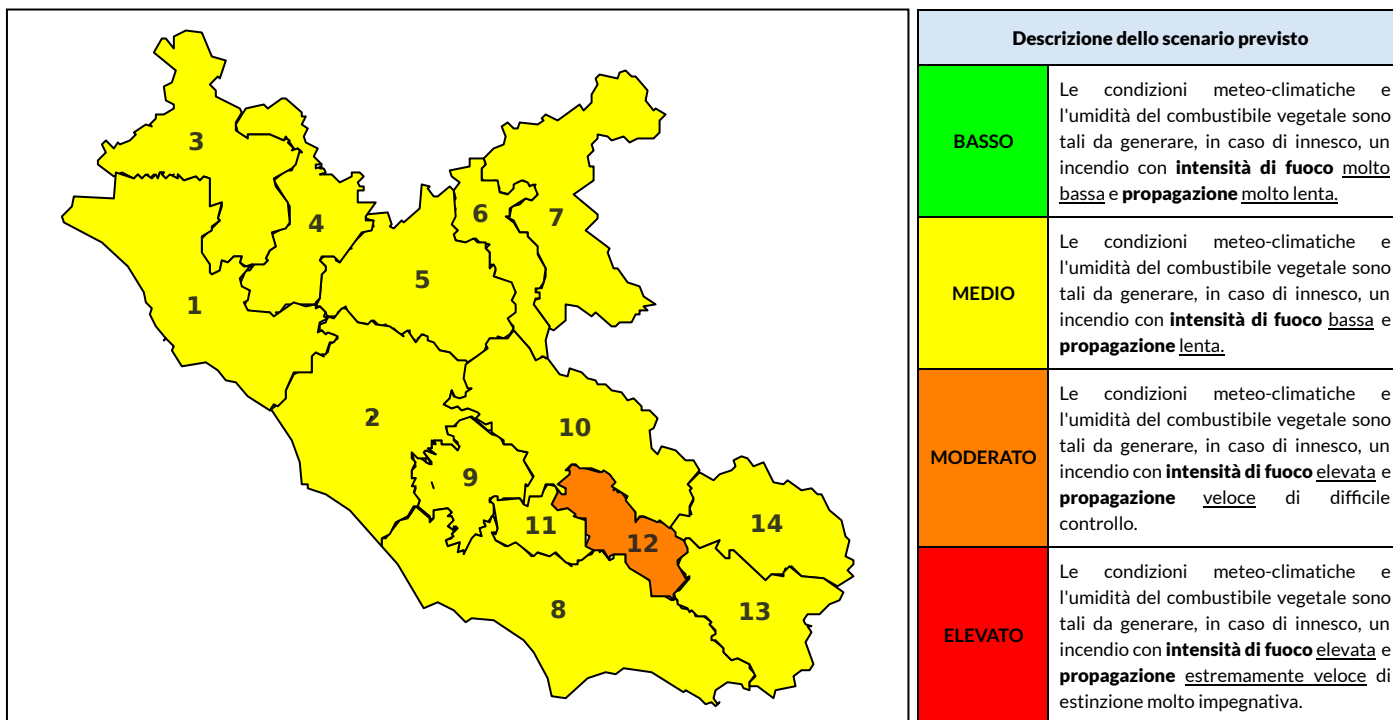

BOLLETTINO DI PERICOLOSITA' DA INCENDI BOSCHIVI

Previsioni per oggi 21-7-2022

Livello di pericolosità da incendio boschivo per Zona di Allerta AIB

Bollettino emesso nel periodo della campagna AIB Lazio sulla base del modello previsionale RISICOLazio, sviluppato in collaborazione con Fondazione CIMA, che fornisce un supporto per la valutazione della Pericolosità da incendio boschivo aggregata sulle Zone di Allerta AIB, approvate come parte integrante del Piano AIB Lazio 2020-2022 con DGR n° 270 del 15/05/2020. Il dettaglio della distribuzione dei Comuni nelle Zone AIB è consultabile al link https://protezionecivile.regione.lazio.it/zone_allerta_aib_comuni/. Le Norme Comportamentali per la popolazione sono consultabili al link https://protezionecivile.regione.lazio.it/norme_comportamentali_aib/.

Zona AIB	1	2	3	4	5	6	7	8	9	10	11	12	13	14
Livello Pericolosità	MEDIO	MEDIO	MEDIO	MEDIO	MEDIO	MEDIO	MEDIO	MEDIO	MEDIO	MEDIO	MEDIO	MODERATO	MEDIO	MEDIO

NOTE

BOLLETTINO DI PERICOLOSITA' DA INCENDI BOSCHIVI

Previsioni per domani 22-7-2022

Livello di pericolosità da incendio boschivo per Zona di Allerta AIB

Bollettino emesso nel periodo della campagna AIB Lazio sulla base del modello previsionale RISICOLazio, sviluppato in collaborazione con Fondazione CIMA, che fornisce un supporto per la valutazione della Pericolosità da incendio boschivo aggregata sulle Zone di Allerta AIB, approvate come parte integrante del Piano AIB Lazio 2020-2022 con DGR n° 270 del 15/05/2020. Il dettaglio della distribuzione dei Comuni nelle Zone AIB è consultabile al link https://protezionecivile.regione.lazio.it/zone_allerta_aib_comuni/. Le Norme Comportamentali per la popolazione sono consultabili al link https://protezionecivile.regione.lazio.it/norme_comportamentali_aib/.

Zona AIB	1	2	3	4	5	6	7	8	9	10	11	12	13	14
Livello Pericolosità	MEDIO	MEDIO	MEDIO	MEDIO	MEDIO	MEDIO	MEDIO	MEDIO	MEDIO	MEDIO	MEDIO	MEDIO	MEDIO	MEDIO