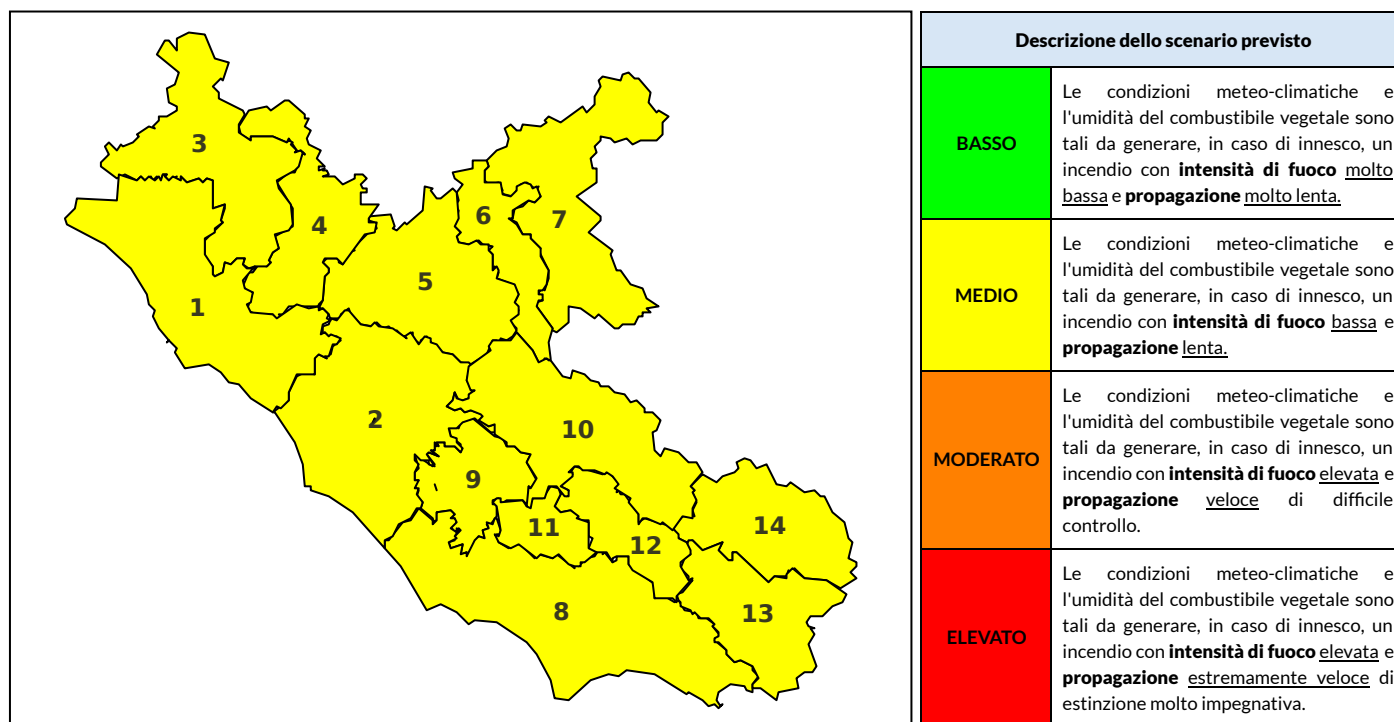

BOLLETTINO DI PERICOLOSITA' DA INCENDI BOSCHIVI

Previsioni per domani 22-7-2022

Livello di pericolosità da incendio boschivo per Zona di Allerta AIB

Bollettino emesso nel periodo della campagna AIB Lazio sulla base del modello previsionale RISICOLazio, sviluppato in collaborazione con Fondazione CIMA, che fornisce un supporto per la valutazione della Pericolosità da incendio boschivo aggregata sulle Zone di Allerta AIB, approvate come parte integrante del Piano AIB Lazio 2020-2022 con DGR n° 270 del 15/05/2020. Il dettaglio della distribuzione dei Comuni nelle Zone AIB è consultabile al link <https://protezionecivile.regione.lazio.it/zone_allerta_aib_comuni/>. Le Norme Comportamentali per la popolazione sono consultabili al link <https://protezionecivile.regione.lazio.it/norme_comportamentali_aib/>.

Zona AIB	1	2	3	4	5	6	7	8	9	10	11	12	13	14
Livello Pericolosità	MEDIO	MEDIO	MEDIO	MEDIO	MEDIO	MEDIO	MEDIO	MEDIO	MEDIO	MEDIO	MEDIO	MEDIO	MEDIO	MEDIO